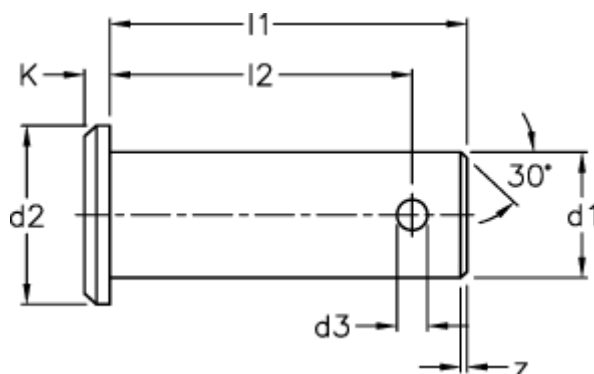

Data Sheet

Article number: 1405628F

Description: KLEE Bolt BNL 28x72x63,2
Oiled, DIN 1434

Measures

d1 h11	= 28
d2	= 34
d3 h14	= 6.3
K	= 5.5
l1 js 15	= 72
l2 +0,5	= 63.2
Weight (g)	= 361
z	= 2.0